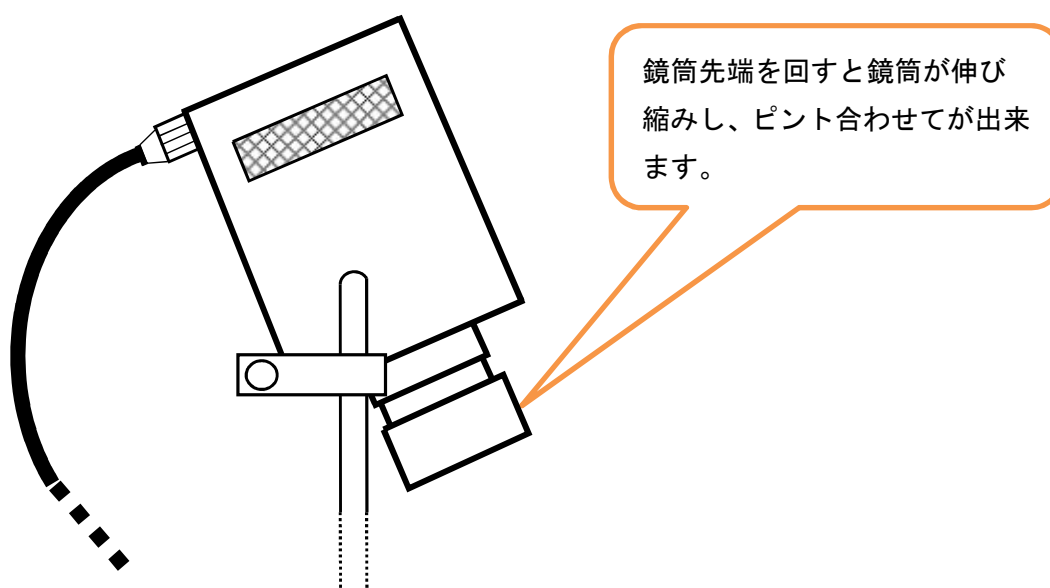

### ◆手順2 電源スイッチON

- ・電源スイッチ (POWER) を入れます。

◆手順3 ランプ点灯 輝度調整

- ・ランプスイッチ（LAMP）を押します（MONITOR ランプが緑点灯します）。
- ・INTENSITYノブ を回し輝度を調整してご使用ください。

◆手順5 ピント合わせ

	ランプ点灯後しばらくすると鏡筒も熱くなります。低輝度で点灯し、早めにピント合わせを行ってください。
注意	