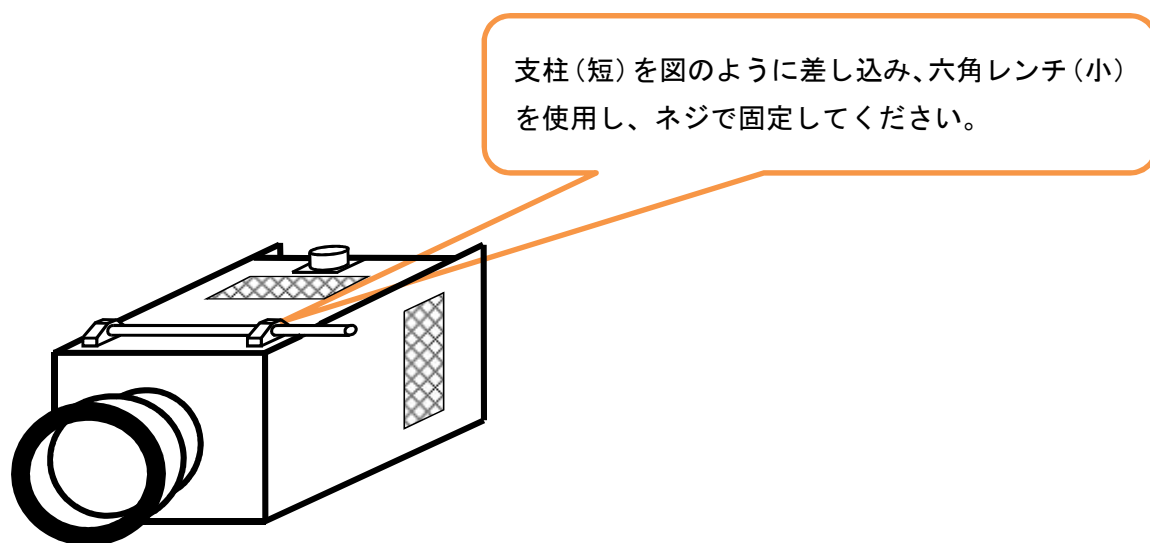

### ◆手順 1

ボルトとワッシャーを取外します。  
 ※ 取り外したボルト、ワッシャーは手順2で使用しますので無くさないようにご注意ください。

◆手順2 支柱（長）とスタンドベースの固定

◆手順3 支柱（短）とランプハウスの固定

◆手順4 ランプハウスと支柱（長）の固定

◆手順5 ケーブル接続 組み立て完成