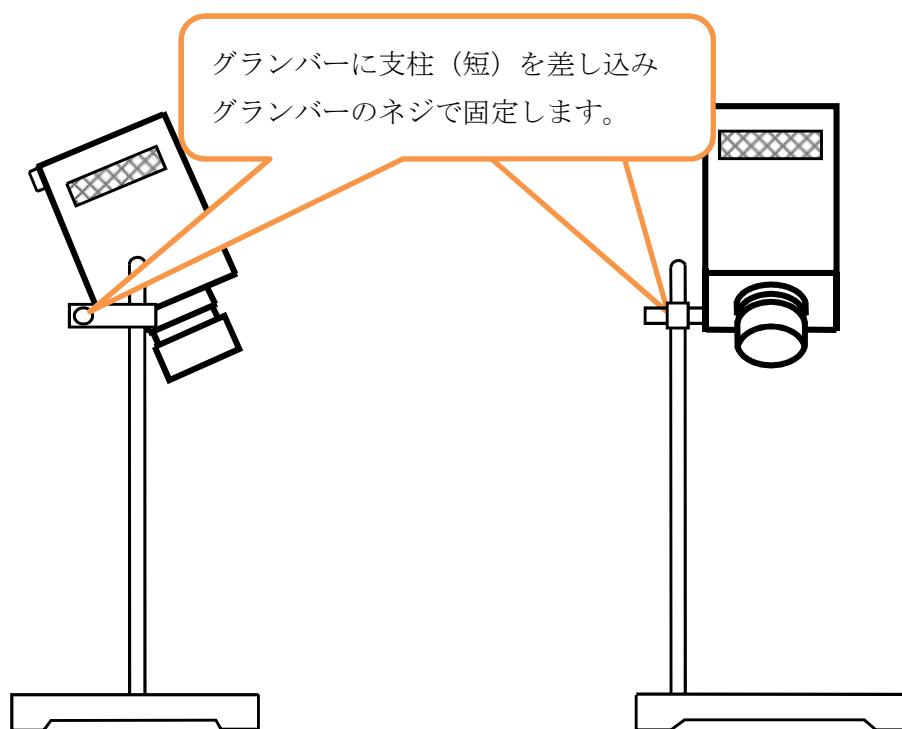

### ◆手順 1

ボルトとワッシャーを取外します。  
 ※ 取り外したボルト、ワッシャーは手順2で使用しますので無くさないようにご注意ください。

◆手順2 支柱（長）とスタンドベースの固定

◆手順3 支柱（短）とランプハウスの固定

◆手順4 ランプハウスと支柱（長）の固定

◆手順5 ケーブル接続 組み立て完成