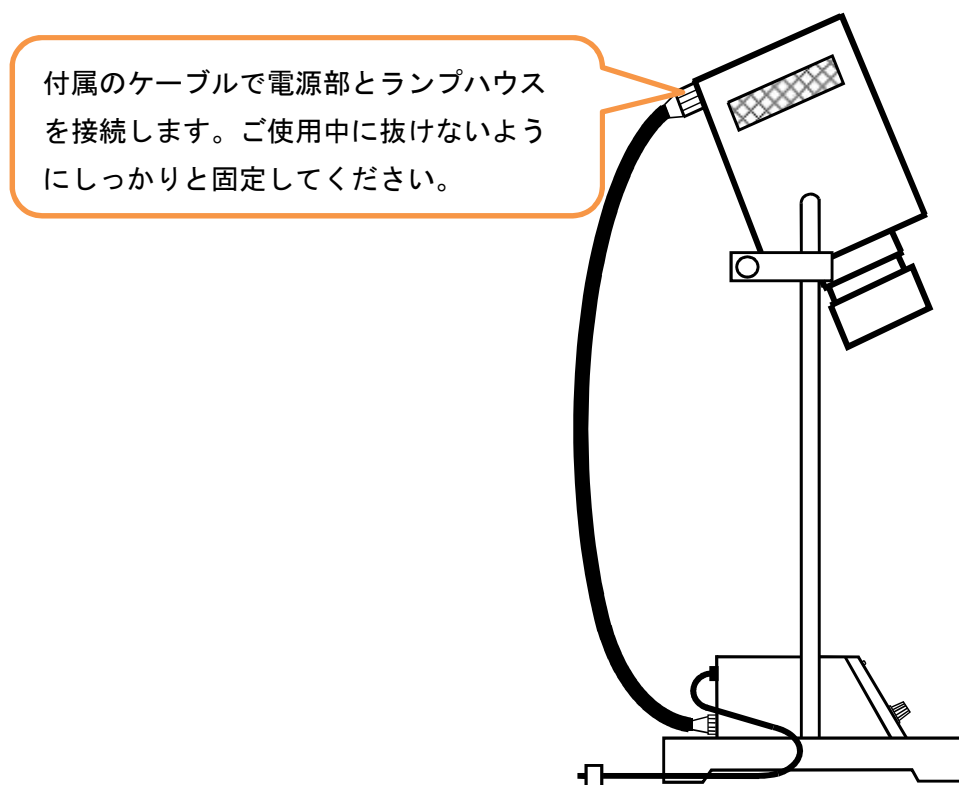

### ◆手順 1

ボルトとワッシャーを取外します。  
 ※ 取り外したボルト、ワッシャーは手順2で使用しますので無くさないようにご注意ください。

◆手順2 支柱（長）とスタンドベースの固定

◆手順3 支柱（短）とランプハウスの固定

◆手順4 ランプハウスと支柱（長）の固定

◆手順5 ケーブル接続 組み立て完成